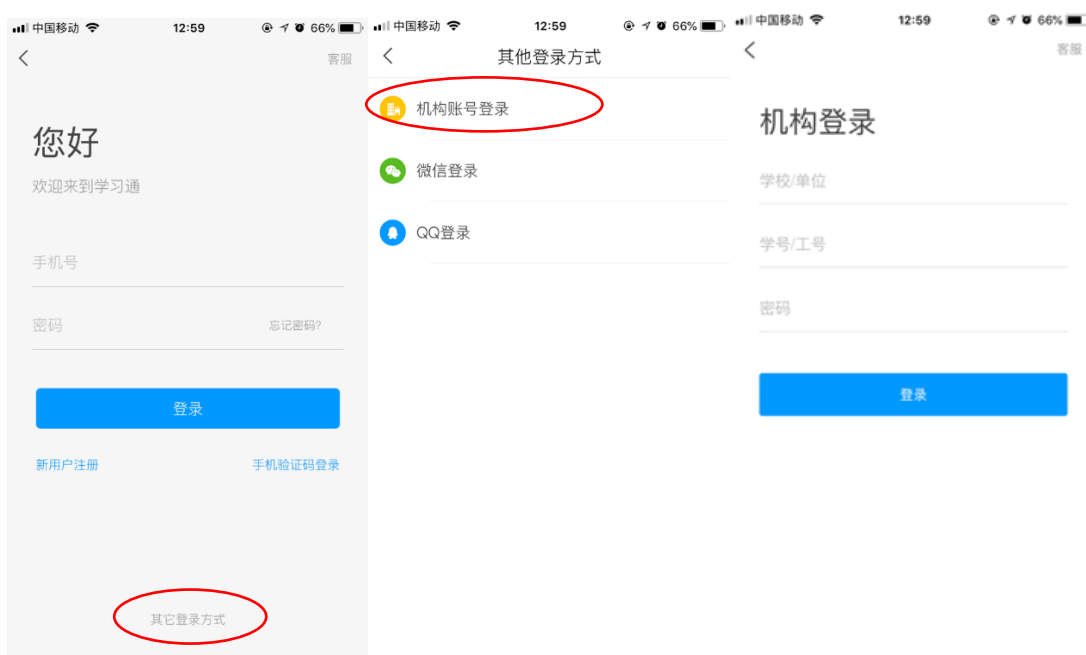

关于超星尔雅教学平台登陆方法的通知

各位老师：

超星尔雅平台 PC 端登陆网址为 <http://cnsnvc.fanya.chaoxing.com/portal>，登陆账号为教职工工号，首次登录密码：请加川护超星群（586492918）群文件查看。APP 端(学习通)登陆点击其他登陆方式→机构账号登陆→输入四川护理职业学院、教职工号、密码（如图所示）即可。PC 端和 APP 端账号密码是通用的。请首次登录后的老师及时修改密码为大小写+数字的 8 位以上强密码。