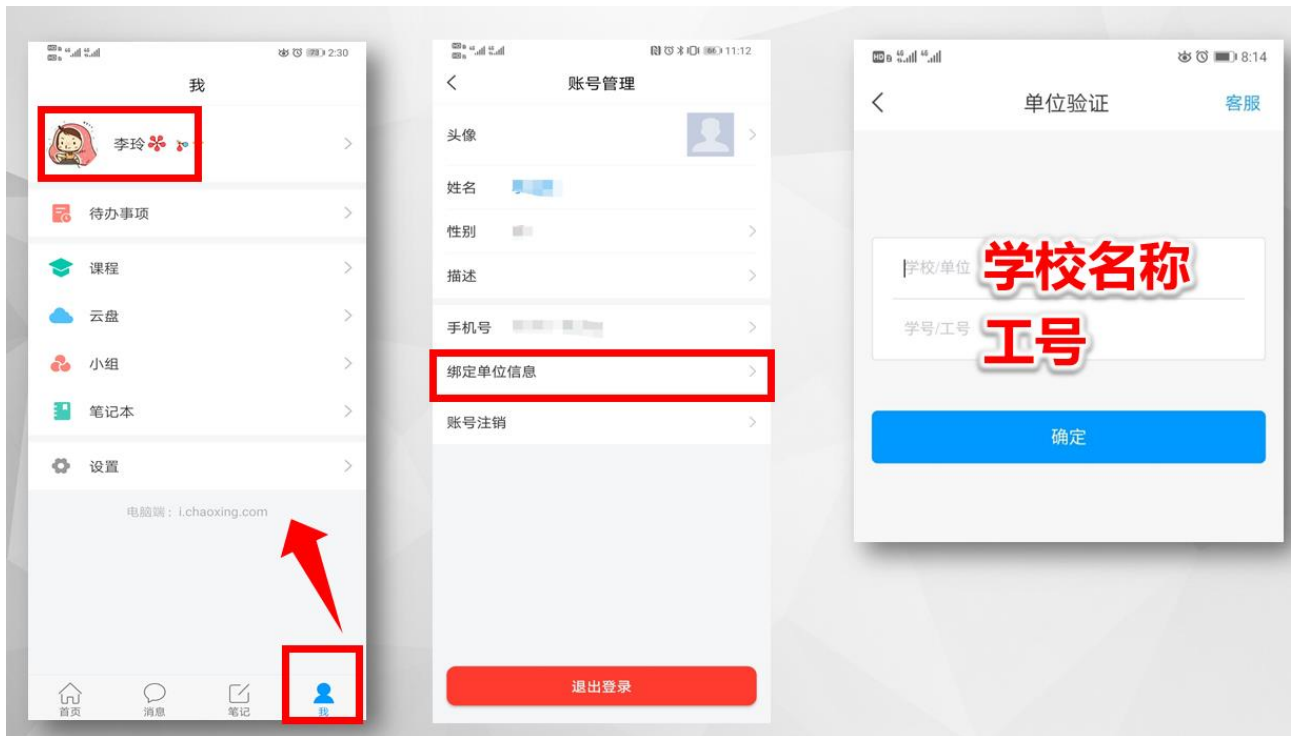

关于超星尔雅教学平台登陆方法的通知

各位老师：

超星尔雅平台 PC 端登陆网址为 <http://cnsnvc.fanya.chaoxing.com/portal>，登陆账号为教职工工号，首次登录密码：请加川护超星群（586492918）群文件查看。APP 端(学习通)登陆点击其他登陆方式→机构账号登陆→输入四川护理职业学院、教职工号、密码（如图所示）即可。PC 端和 APP 端账号密码是通用的。请首次登录后的老师及时修改密码为大小写+数字的 8 位以上强密码。

自己注册手机号账号的老师/学生请务必绑定工号/学号使用，绑定工号/学号方式为 APP 端(学习通)登录手机号→我（右下角）→头像→账号管理→单位（绑定单位信息）→输入学校名称，工号/学号

为了能实时帮助老师们解决平台使用过程中遇到的问题，教务处、信息中心以及教学平台方一起组建了交流群（超星平台 QQ 群：586492918；群客服人员：现超星曾家才，超星雷波/ 学会学平台交流群：488268979；群客服人员：学会学汪瑶，学会学张秋月），平台管理教师：郭慧莹。热诚欢迎老师们加入。